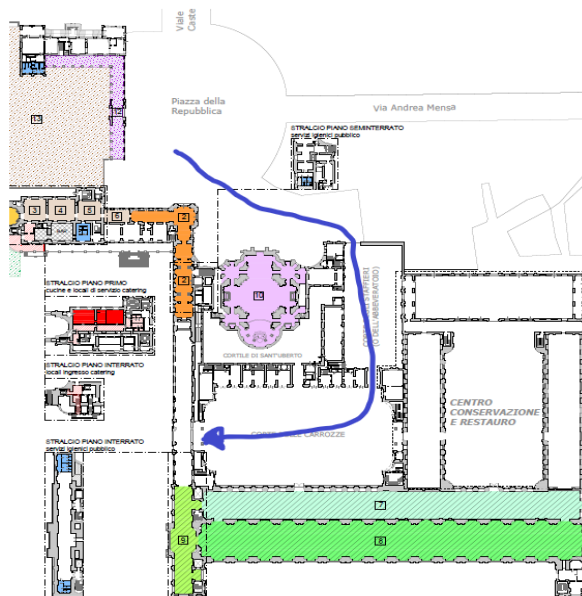

Dalla Tangenziale Torino Nord: uscita Venaria o Savonera/Venaria.

Parcheggi: Castellamonte (park A) e Carlo Emanuele II (park B)

Raggiunta Piazza della Repubblica, attraverso i due cortili dell'Abbeveratoio e delle Carrozze si raggiungerà l'ingresso che consente di giungere alla Citroniera (8) in cui si gioca.